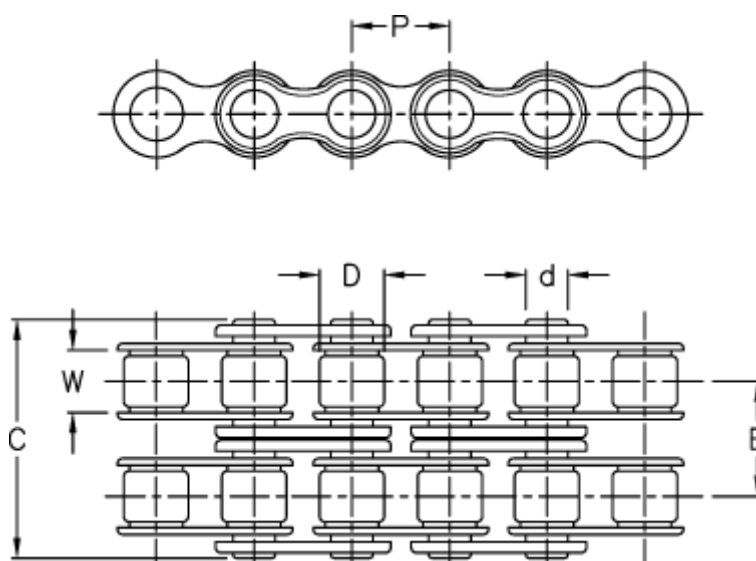

Varenummer: 6100122030

Beskrivelse: KLEEchain rustfast rullekæde - 3/8" x 7/32" - Duplex 06-B2
Åben kæde på metermål

Mål

Betegnelse	= 06 B-2
Brudkraft	= 18700N
C	= 23,40
d	= 3,28
D	= 6,35
E	= 10,24
Kæde størrelse	= 3/8 x 7/32"
P	= 9,525

W = 5,72